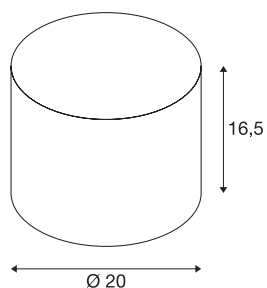

FENDA

gelb, 20cm Durchmesser

FENDA Leuchtschirm mit 200 mm Durchmesser in gelb.

TECHNISCHE DATEN

Art. Nr.	1001455
IP Code	IP 20
Farbe	gelb
Lichtaustritt	diffus
Höhe	16.5 cm
Durchmesser	20 cm
Nettogewicht	0.2 kg
Bruttogewicht	0.432 kg