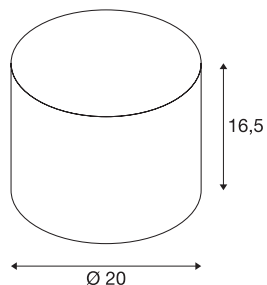

## Pantalla de luminaria FENDA

amarillo, diámetro de 20cm

Pantalla de luminaria FENDA con un diámetro de 20 mm en amarillo.

### Datos técnicos

Art. N.º	1001455
Código IP	IP 20
Color	amarillo
Salida de la luz	difuso
Altura	16.5 cm
Diámetro	20 cm
Peso neto	0.2 kg
Peso bruto	0.432 kg