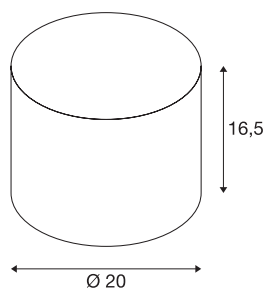

FENDA Abat-jour

jaune, 20cm de diamètre

Abat-jour FENDA de 200 mm de diamètre en jaune.

INFORMATIONS TECHNIQUES

Réf.	1001455
Code IP	IP 20
Coloris	jaune
Sortie lumineuse	diffus
Hauteur	16.5 cm
Diamètre	20 cm
Poids net	0.2 kg
Poids brut	0.432 kg