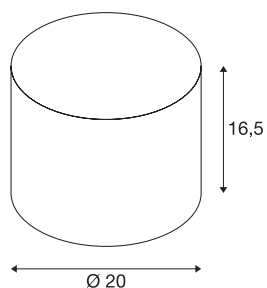

Paralume FENDA

giallo, diametro 20cm

Paralume FENDA con 200 mm di diametro in giallo.

DATI TECNICI

Articolo	1001455
Codice IP	IP 20
Colore	giallo
Emissione	diffusa
Altezza	16.5 cm
Diametro	20 cm
Peso netto	0.2 kg
Peso lordo	0.432 kg