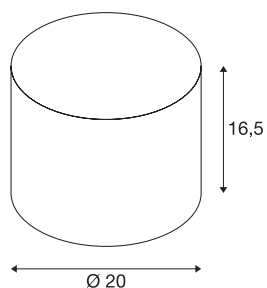

## FENDA lampenkap

geel, 20cm diameter

FENDA lampenkap met een diameter van 200 mm in geel.

### TECHNISCHE GEGEVENS

Art.nr.	1001455
IP-code	IP 20
Kleur	geel
Lichtuitlaat	diffuus
Hoogte	16.5 cm
Diameter	20 cm
Nettogewicht	0.2 kg
Brutogewicht	0.432 kg