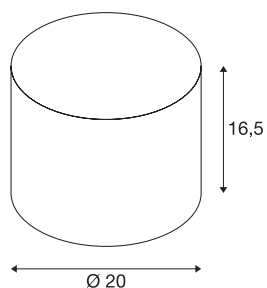

FENDA lampenkap

geel, 20cm diameter

FENDA lampenkap met een diameter van 200 mm in geel.

TECHNISCHE SPECIFICATIES

Art.nr.	1001455
IP-code	IP 20
Kleur	geel
Lichtval	diffuus
Hoogte	16.5 cm
Diameter	20 cm
Nettogewicht	0.2 kg
Brutogewicht	0.432 kg