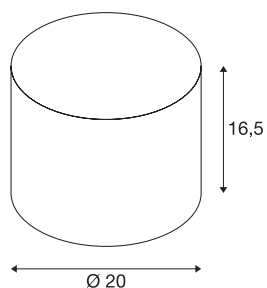

FENDA abażur

żółty, średnica 20cm

Abażur FENDA o średnicy 200 mm w kolorze żółtym.

DANE TECHNICZNE

Nr artykułu	1001455
Kod IP	IP 20
Kolor	żółty
Emisja światła	Światło rozproszone
Wysokość	16.5 cm
średnica	20 cm
Waga netto	0.2 kg
Waga brutto	0.432 kg