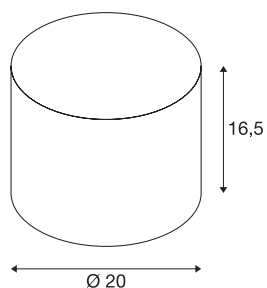

FENDA

grün, 20cm Durchmesser

FENDA Leuchtschirm mit 200 mm Durchmesser in grün.

TECHNISCHE DATEN

Art. Nr.	1001456
IP Code	IP 20
Farbe	grün
Lichtaustritt	diffus
Höhe	16.5 cm
Durchmesser	20 cm
Nettogewicht	0.193 kg
Bruttogewicht	0.43 kg