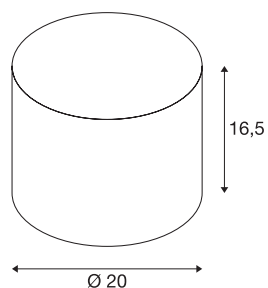

Abat-jour FENDA

vert, 20 cm de diamètre.

Abat-jour FENDA de 200 mm de diamètre en vert.

INFORMATIONS TECHNIQUES

N° art.	1001456
Code IP	IP 20
Coloris	vert
Faisceau lumineux	diffus
Hauteur	16.5 cm
Diamètre	20 cm
Poids net	0.193 kg
Poids brut	0.43 kg