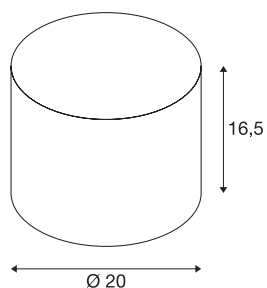

Abat-jour FENDA

vert, diamètre 20cm

Abat-jour FENDA de 200 mm de diamètre, coloris vert.

INFORMATIONS TECHNIQUES

Réf.	1001456
Code IP	IP 20
Coloris	vert
Sortie lumineuse	diffus
Hauteur	16.5 cm
Diamètre	20 cm
Poids net	0.193 kg
Poids brut	0.43 kg