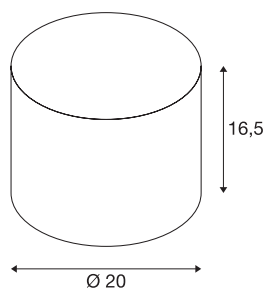

FENDA lampeskjerm

grønn, diameter 20 cm

FENDA lampeskjerm med diameter på 200 mm i grønt.

TEKNISKE DATA

Art.nr.	1001456
IP-kode	IP 20
Farge	grønn
Lysåpning	diffuse
Høyde	16.5 cm
Diameter	20 cm
Nettvekt	0.193 kg
Bruttovekt	0.43 kg