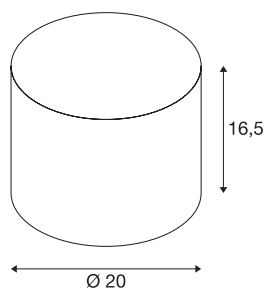

FENDA lampenkap

groen, met een diameter van 20 cm

FENDA lampenkap, groen, met een diameter van 200 mm

TECHNISCHE GEGEVENS

Art.nr.	1001456
IP-code	IP 20
Kleur	groen
Lichtuitlaat	diffuus
Hoogte	16.5 cm
Diameter	20 cm
Nettogewicht	0.193 kg
Brutogewicht	0.43 kg