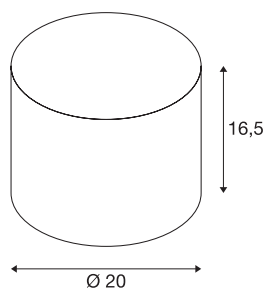

FENDA lampenkap

groen, diameter 20 cm

FENDA lampenkap, groen, diameter 200 mm

TECHNISCHE SPECIFICATIES

Art.nr.	1001456
IP-code	IP 20
Kleur	groen
Lichtval	diffuus
Hoogte	16.5 cm
Diameter	20 cm
Nettogewicht	0.193 kg
Brutogewicht	0.43 kg