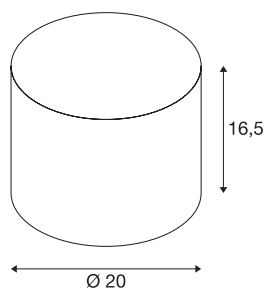

FENDA abażur

zielony, średnica 20cm

FENDA abażur o średnicy 200 mm w kolorze zielonym.

DANE TECHNICZNE

Nr artykułu	1001456
Kod IP	IP 20
Kolor	zielony
Emisja światła	Światło rozproszone
Wysokość	16.5 cm
średnica	20 cm
Waga netto	0.193 kg
Waga brutto	0.43 kg