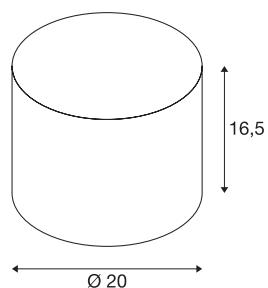

FENDA

abajur, verde, com 20cm de diâmetro

FENDA abajur com 200 mm de diâmetro em verde.

DADOS TÉCNICOS

Ref. n.º	1001456
IP Code	IP 20
Cor	verde
Saída de luz	difuso
Altura	16.5 cm
Diâmetro	20 cm
Peso líquido	0.193 kg
Peso bruto	0.43 kg