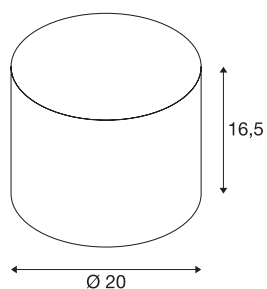

## FENDA

weinrot, 20cm Durchmesser

FENDA Leuchterschirm mit 200 mm Durchmesser in weinrot.

### TECHNISCHE DATEN

Art. Nr.	1001457
IP Code	IP 20
Farbe	rot
Lichtaustritt	diffus
Höhe	16.5 cm
Durchmesser	20 cm
Nettogewicht	0.194 kg
Bruttogewicht	0.426 kg