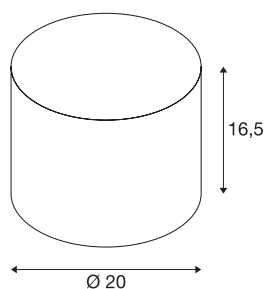

FENDA

weinrot, 20cm Durchmesser

FENDA Leuchtschirm mit 200 mm Durchmesser in weinrot.

TECHNISCHE DATEN

Art. Nr.	1001457
IP Code	IP 20
Farbe	rot
Lichtaustritt	diffus
Höhe	16.5 cm
Durchmesser	20 cm
Nettogewicht	0.194 kg
Bruttogewicht	0.426 kg