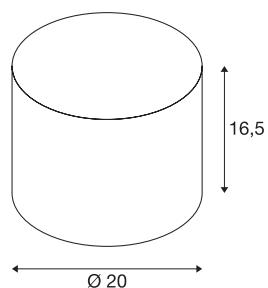

Abat-jour FENDA

bordeaux, 20 cm de diamètre.

Abat-jour FENDA de 200 mm de diamètre en bordeaux.

INFORMATIONS TECHNIQUES

N° art.	1001457
Code IP	IP 20
Coloris	rouge
Faisceau lumineux	diffus
Hauteur	16.5 cm
Diamètre	20 cm
Poids net	0.194 kg
Poids brut	0.426 kg