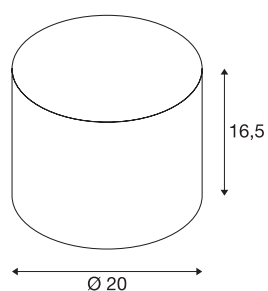

## Abat-jour FENDA

bordeaux, diamètre 20cm

Abat-jour FENDA de 200 mm de diamètre, coloris bordeaux.

### INFORMATIONS TECHNIQUES

Réf.	1001457
Code IP	IP 20
Coloris	rouge
Sortie lumineuse	diffus
Hauteur	16.5 cm
Diamètre	20 cm
Poids net	0.194 kg
Poids brut	0.426 kg