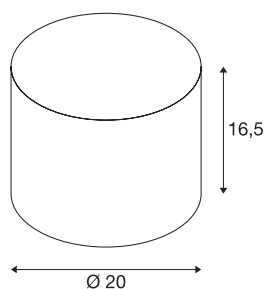

## FENDA lampenkap

wijnrood, met een diameter van 20 cm

FENDA lampenkap, wijnrood, met een diameter van 200 mm

### TECHNISCHE GEGEVENS

Art.nr.	1001457
IP-code	IP 20
Kleur	rood
Lichtuitlaat	diffuus
Hoogte	16.5 cm
Diameter	20 cm
Nettogewicht	0.194 kg
Brutogewicht	0.426 kg