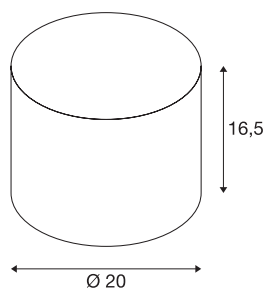

## FENDA lampenkap

wijnrood, diameter 20 cm

FENDA lampenkap, wijnrood, diameter 200 mm

### TECHNISCHE SPECIFICATIES

Art.nr.	1001457
IP-code	IP 20
Kleur	rood
Lichtval	diffuus
Hoogte	16.5 cm
Diameter	20 cm
Nettogewicht	0.194 kg
Brutogewicht	0.426 kg