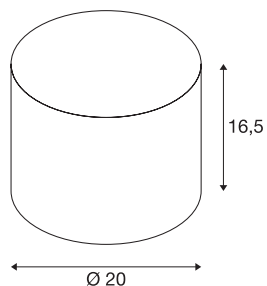

FENDA abażur

bordowy, średnica 20cm

FENDA abażur o średnicy 200 mm w kolorze bordowym.

DANE TECHNICZNE

Nr artykułu	1001457
Kod IP	IP 20
Kolor	czerwony
Emisja światła	Światło rozproszone
Wysokość	16.5 cm
średnica	20 cm
Waga netto	0.194 kg
Waga brutto	0.426 kg