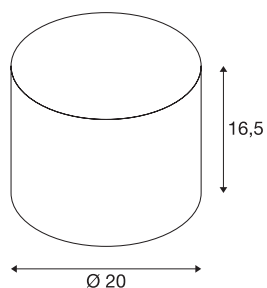

FENDA

абажур, бордовый, диаметром 20 см

FENDA, абажур диаметром 200 мм, бордовый.

Технические характеристики

Тов. №	1001457
IP Code	IP 20
Цвет	красный
Световое отверстие	рассеянный
Высота	16.5 см
Диаметр	20 см
Вес нетто	0.194 kg
вес брутто	0.426 kg