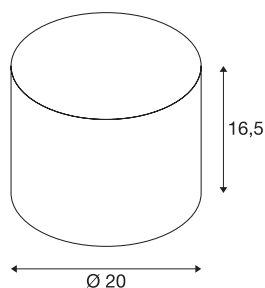

Stínítko svítidla FENDA

růžová, průměr 20cm

Stínítko svítidla FENDA o průměru 200 mm v růžové.

TECHNICKÁ DATA

Č. výrobku	1001458
Kód IP	IP 20
Barva	růžová
Výstup světla	difúzní
Výška	16.5 cm
Průměr	20 cm
Hmotnost netto	0.193 kg
Celková hmotnost	0.424 kg