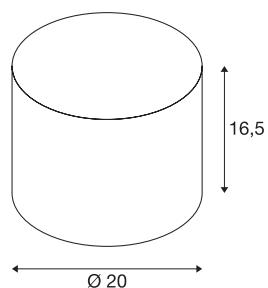

FENDA

pink, 20cm Durchmesser

FENDA Leuchterschirm mit 200 mm Durchmesser in pink.

TECHNISCHE DATEN

Art. Nr.	1001458
IP Code	IP 20
Farbe	pink
Lichtaustritt	diffus
Höhe	16.5 cm
Durchmesser	20 cm
Nettogewicht	0.193 kg
Bruttogewicht	0.424 kg