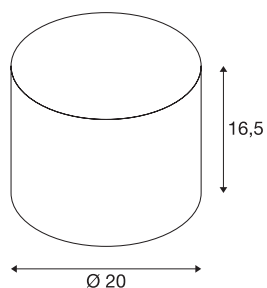

Abat-jour FENDA

rose vif, 20 cm de diamètre.

Abat-jour FENDA de 200 mm de diamètre en rose vif.

INFORMATIONS TECHNIQUES

N° art.	1001458
Code IP	IP 20
Coloris	rose vif
Faisceau lumineux	diffus
Hauteur	16.5 cm
Diamètre	20 cm
Poids net	0.193 kg
Poids brut	0.424 kg