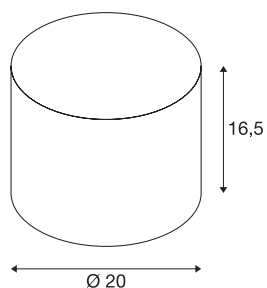

Abat-jour FENDA

rose, diamètre 20cm

Abat-jour FENDA de 200 mm de diamètre, coloris rose.

INFORMATIONS TECHNIQUES

Réf.	1001458
Code IP	IP 20
Coloris	rose
Sortie lumineuse	diffus
Hauteur	16.5 cm
Diamètre	20 cm
Poids net	0.193 kg
Poids brut	0.424 kg