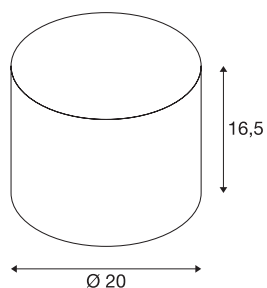

## FENDA diffusore

rosa, diametro 20cm

FENDA diffusore con diametro 200 mm, rosa.

### DATI TECNICI

Articolo	1001458
Codice IP	IP 20
Colore	rosa
Emissione	diffusa
Altezza	16.5 cm
Diametro	20 cm
Peso netto	0.193 kg
Peso lordo	0.424 kg