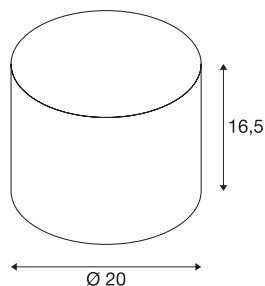

FENDA lampeskjerm

rosa, diameter 20 cm

FENDA lampeskjerm med diameter på 200 mm i rosa.

TEKNISKE DATA

Art.nr.	1001458
IP-kode	IP 20
Farge	rosa
Lysåpning	diffuse
Høyde	16.5 cm
Diameter	20 cm
Nettvekt	0.193 kg
Bruttovekt	0.424 kg