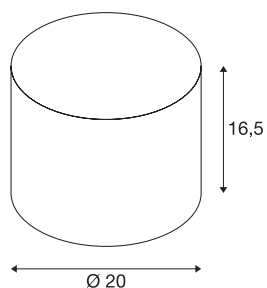

## FENDA lampenkap

roze, met een diameter van 20 cm

FENDA lampenkap, roze, met een diameter van 200 mm

### TECHNISCHE GEGEVENS

|              |          |
|--------------|----------|
| Art.nr.      | 1001458  |
| IP-code      | IP 20    |
| Kleur        | roze     |
| Lichtuitlaat | diffuus  |
| Hoogte       | 16.5 cm  |
| Diameter     | 20 cm    |
| Nettogewicht | 0.193 kg |
| Brutogewicht | 0.424 kg |