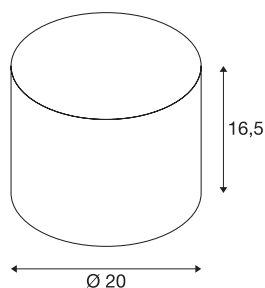

## FENDA lampenkap

pink, diameter 20 cm

FENDA lampenkap, pink, diameter 200 mm

### TECHNISCHE SPECIFICATIES

Art.nr.	1001458
IP-code	IP 20
Kleur	roze
Lichtval	diffuus
Hoogte	16.5 cm
Diameter	20 cm
Nettogewicht	0.193 kg
Brutogewicht	0.424 kg