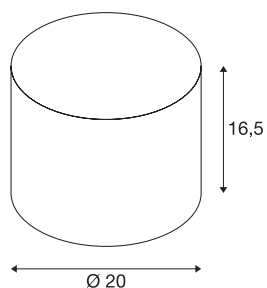

FENDA abażur

różowy, średnica 20cm

FENDA abażur o średnicy 200 mm w kolorze różowym.

DANE TECHNICZNE

Nr artykułu	1001458
Kod IP	IP 20
Kolor	różowy
Emisja światła	Światło rozproszone
Wysokość	16.5 cm
średnica	20 cm
Waga netto	0.193 kg
Waga brutto	0.424 kg