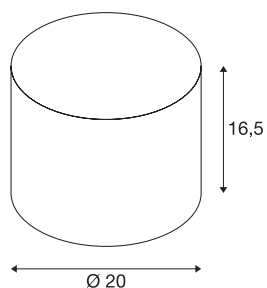

## FENDA

abajur, vermelho tinto, com 20cm de diâmetro

FENDA abajur com 200 mm de diâmetro em pink.

## DADOS TÉCNICOS

Ref. n.º	1001458
IP Code	IP 20
Cor	rosa
Saída de luz	difuso
Altura	16.5 cm
Diâmetro	20 cm
Peso líquido	0.193 kg
Peso bruto	0.424 kg