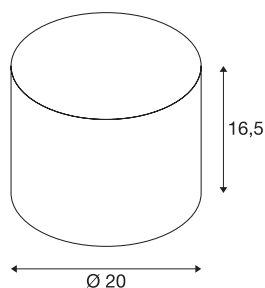

Stínítko svítidla FENDA

modrá, průměr 20cm

Stínítko svítidla FENDA o průměru 200 mm v modré.

TECHNICKÁ DATA

Č. výrobku	1001459
Kód IP	IP 20
Barva	modrá
Výstup světla	difúzní
Výška	16.5 cm
Průměr	20 cm
Hmotnost netto	0.195 kg
Celková hmotnost	0.429 kg