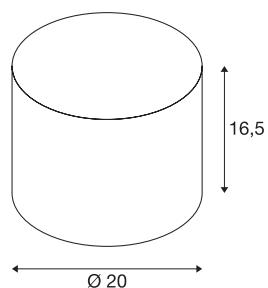

FENDA 20

blau, 20cm Durchmesser

FENDA Leuchterschirm mit 200 mm Durchmesser in blau.

TECHNISCHE DATEN

Art. Nr.	1001459
IP Code	IP 20
Farbe	blau
Lichtaustritt	diffus
Höhe	16.5 cm
Durchmesser	20 cm
Nettogewicht	0.195 kg
Bruttogewicht	0.429 kg