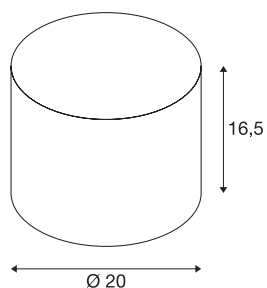

## FENDA 20

blau, 20cm Durchmesser

FENDA Leuchterschirm mit 200 mm Durchmesser in blau.

### TECHNISCHE DATEN

Art. Nr.	1001459
IP Code	IP 20
Farbe	blau
Lichtaustritt	diffus
Höhe	16.5 cm
Durchmesser	20 cm
Nettogewicht	0.195 kg
Bruttogewicht	0.429 kg