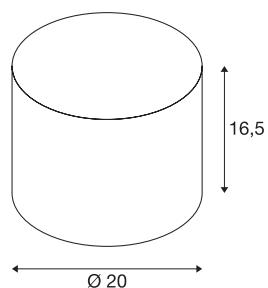

Abat-jour FENDA

bleu, 20 cm de diamètre.

Abat-jour FENDA de 200 mm de diamètre en bleu.

INFORMATIONS TECHNIQUES

N° art.	1001459
Code IP	IP 20
Coloris	bleu
Faisceau lumineux	diffus
Hauteur	16.5 cm
Diamètre	20 cm
Poids net	0.195 kg
Poids brut	0.429 kg