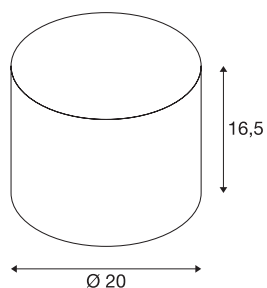

FENDA lampeskjerm

blå, diameter 20 cm

FENDA lampeskjerm med diameter på 200 mm i blått.

TEKNISKE DATA

Art.nr.	1001459
IP-kode	IP 20
Farge	blå
Lysåpning	diffuse
Høyde	16.5 cm
Diameter	20 cm
Nettvekt	0.195 kg
Bruttovekt	0.429 kg