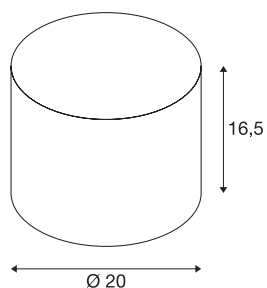

FENDA lampenkap

blauw, met een diameter van 20 cm

FENDA lampenkap, blauw, met een diameter van 200 mm

TECHNISCHE GEGEVENS

Art.nr.	1001459
IP-code	IP 20
Kleur	blauw
Lichtuitlaat	diffuus
Hoogte	16.5 cm
Diameter	20 cm
Nettogewicht	0.195 kg
Brutogewicht	0.429 kg