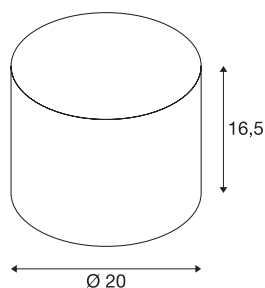

FENDA lampenkap

blauw, diameter 20 cm

FENDA lampenkap, blauw, diameter 200 mm

TECHNISCHE SPECIFICATIES

Art.nr.	1001459
IP-code	IP 20
Kleur	blauw
Lichtval	diffuus
Hoogte	16.5 cm
Diameter	20 cm
Nettogewicht	0.195 kg
Brutogewicht	0.429 kg