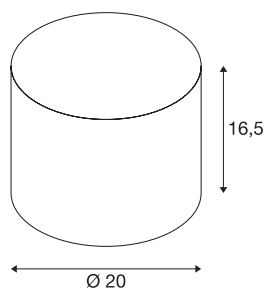

FENDA abażur

niebieski, średnica 20cm

FENDA abażur o średnicy 200 mm w kolorze niebieskim.

DANE TECHNICZNE

Nr artykułu	1001459
Kod IP	IP 20
Kolor	niebieski
Emisja światła	Światło rozproszone
Wysokość	16.5 cm
średnica	20 cm
Waga netto	0.195 kg
Waga brutto	0.429 kg