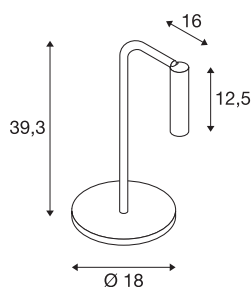

## KARPO TL

lampada da tavolo LED per interni, bianca, 3000K

Le lampade della serie KARPO sono disponibili nei colori bianco e nero. Dispongono di uno spot a forma cilindrica, dotato di snodo e pertanto orientabile individualmente. È possibile orientare e ruotare la lampada al fine di illuminare lo spazio in modo ottimale. I Premium LED integrati sono caratterizzati da un'elevata efficienza energetica. Inoltre, la lampada è dotata di un elevato indice di resa cromatica, di 90. Le lampade possono essere collegate direttamente alla rete elettrica da 230V.

## DATI TECNICI

Articolo	1001460
Codice IP	IP 20
Montaggio	Mobile
Dimmerabile	Sì
Tecnologia del dimmering	Interruttore dimmerabile
Tensione nominale primaria	200-240V ~50/60Hz
Corrente / tensione secondaria	500 mA
Classe isolamento	II
Wattaggio	6.2 W
Temperatura ambiente minima	-20 °C
Temperatura ambiente massima	35 °C
Livello di corrente di spunto	10 A
Temperatura del vetro (emissione di luce)	60 °C
Effetto stroboscopico (SVM)	0
Lumen	430 lm
Temperatura colore	3000 Kelvin
Angolo di emissione	40 °
Colore	bianco
CRI	90
Dati LXXBXX	L70B50
Durata	30000 h
Emissione	diretto

## Sorgente Luminosa

916523	
--------	---

Risk Group	1
Larghezza	18 cm
Altezza	39.3 cm
Profondità	16 cm
Peso netto	1.454 kg
Peso lordo	2.388 kg
BIG WHITE pagina	108