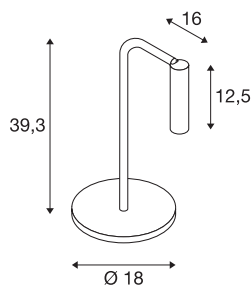

KARPO TL

LED vnitřní stolní lampa, černá, 3000K

Řada svítidel KARPO v bílé a černé. Disponuje jedním bodovým svítidlem válcového tvaru, které lze za pomoci klouby individuálně vyrovnat. Díky rozsahu otáčení a vykývnutí může být prostor volitelně osvětlen. Integrované prémiové LED zajišťují vysokou energetickou účinnost. Dále má svítidlo vysoký index reprodukce barev 90. Svítidla dovolují přímé připojení k síťovému napětí 230 V.

TECHNICKÁ DATA

Č. výrobku	1001461
Kód IP	IP 20
Montáž	Mobil
Stmívatelné	Áno
Technologie stmívání	Spínač stmívatelný
Primární jmenovité napětí	200-240V ~50/60Hz
Sekundární proud / napětí	500 mA
Třída ochrany	II
Příkon	6.2 W
Minimální teplota prostředí	-20 °C
Maximální teplota prostředí	35 °C
Úroveň rozběhového proudu	10 A
Teplota u skla (vyzařování světla)	60 °C
Stroboskopický efekt (SVM)	0
Lumen	360 lm
Teplota barvy světla	3000 Kelvin
Úhel záření	40 °
Barva	černá
CRI	90
Data LXXBXX	L70B50
Životnost	30000 h
Výstup světla	přímé

Světelného Zdroje

916523	
--------	---

Risk Group	1
Šířka	18 cm
Výška	39.3 cm
Hloubka	16 cm
Hmotnost netto	1.427 kg
Celková hmotnost	2.364 kg
BIG WHITE strana	452