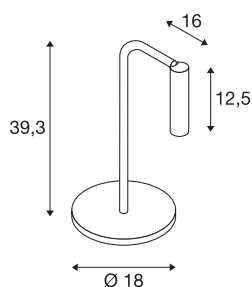

KARPO TL

LED Indoor Tischleuchte, schwarz, 3000K

Die Leuchten Serie KARPO ist in den Farben weiß und schwarz erhältlich. Sie verfügt über einen Spot in Zylinderform, der sich über ein Gelenk individuell ausrichten lassen. Der Schwenk- und Drehbereich ermöglichen, dass der Raum optimal ausgeleuchtet werden kann. Die integrierten Premium-LEDs sorgen für eine hohe Energieeffizienz. Des Weiteren besitzt die Leuchte einen hohen Farbwiedergabindex von 90. Die Leuchten erlauben einen direkten Anschluss an eine 230V Netzspannung.

TECHNISCHE DATEN

Art. Nr.	1001461
IP Code	IP 20
Montage	Mobil
Dimmbar	Ja
Technologie der Dimmung	Schalter dimmbar
Primäre Nennspannung	200-240V ~50/60Hz
Sekundär Strom / Spannung	500 mA
Schutzklasse	II
Wattage	6.2 W
minimale Umgebungstemperatur	-20 °C
maximale Umgebungstemperatur	35 °C
Höhe Einschaltstrom	10 A
Temperatur am Glas (Lichtaustritt)	60 °C
Stroboskop-Effekt (SVM)	0
Lumen	360 lm
Lichtfarbtemperatur	3000 Kelvin
Abstrahlwinkel	40 °
Farbe	schwarz
CRI	90
LXXBXX Daten	L70B50
Lebensdauer	30000 h
Risk Group	1

Lichtquelle

916523	
--------	---

Breite	18 cm
Höhe	39.3 cm
Tiefe	16 cm
Nettogewicht	1.427 kg
Bruttogewicht	2.364 kg
BIG WHITE Seite	452