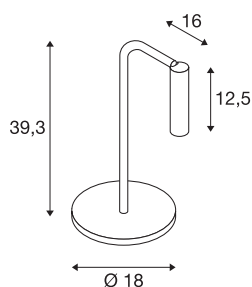

KARPO

lampe à poser intérieure, noir, LED, 6,5W, 3000K

La gamme de luminaires KARPO est disponible dans les coloris blanc et noir. Elle dispose d'un spot de forme cylindrique orientable individuellement via une articulation. Les plages orientables et inclinables permettent un éclairage optimal de la pièce. Les LED Premium intégrées assurent une efficacité énergétique élevée. Le luminaire dispose en outre d'un indice de rendu des couleurs élevé de 90. Les luminaires peuvent être raccordés directement à une tension secteur 230V.

INFORMATIONS TECHNIQUES

Réf.	1001461
Code IP	IP 20
Montage	Mobile
Variable	Oui
Technologie de variation de l'éclairage	Interrupteur variable
Tension nominale primaire	200-240V ~50/60Hz
Courant / tension secondaire	500 mA
Classe de protection	II
Puissance en watts	6.2 W
Température ambiante minimale	-20 °C
Température ambiante maximale	35 °C
Hauteur du courant d'appel	10 A
Température au niveau du verre (sortie de lumière)	60 °C
Effet stroboscopique (SVM)	0
Lumen	360 lm
Température de couleur	3000 Kelvin
Angle de rayonnement	40 °
Coloris	noir
IRC	90
Données LXXBXX	L70B50
Durée de vie	30000 h
Sortie lumineuse	directement

Source Lumineuse

916523	
--------	---

Risk Group	1
Largeur	18 cm
Hauteur	39.3 cm
Profondeur	16 cm
Poids net	1.427 kg
Poids brut	2.364 kg
Page du BIG WHITE	452