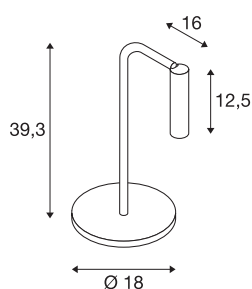

KARPO TL

lampada da tavolo LED per interni, nera, 3000K

Le lampade della serie KARPO sono disponibili nei colori bianco e nero. Dispongono di uno spot a forma cilindrica, dotato di snodo e pertanto orientabile individualmente. È possibile orientare e ruotare la lampada al fine di illuminare lo spazio in modo ottimale. I Premium LED integrati sono caratterizzati da un'elevata efficienza energetica. Inoltre, la lampada è dotata di un elevato indice di resa cromatica, di 90. Le lampade possono essere collegate direttamente alla rete elettrica da 230V.

DATI TECNICI

Articolo	1001461
Codice IP	IP 20
Montaggio	Mobile
Dimmerabile	Sì
Tecnologia del dimmering	Interruttore dimmerabile
Tensione nominale primaria	200-240V ~50/60Hz
Corrente / tensione secondaria	500 mA
Classe isolamento	II
Wattaggio	6.2 W
Temperatura ambiente minima	-20 °C
Temperatura ambiente massima	35 °C
Livello di corrente di spunto	10 A
Temperatura del vetro (emissione di luce)	60 °C
Effetto stroboscopico (SVM)	0
Lumen	360 lm
Temperatura colore	3000 Kelvin
Angolo di emissione	40 °
Colore	nero
CRI	90
Dati LXXBXX	L70B50
Durata	30000 h
Emissione	diretto

Sorgente Luminosa

916523	
--------	---

Risk Group	1
Larghezza	18 cm
Altezza	39.3 cm
Profondità	16 cm
Peso netto	1.427 kg
Peso lordo	2.364 kg
BIG WHITE pagina	108