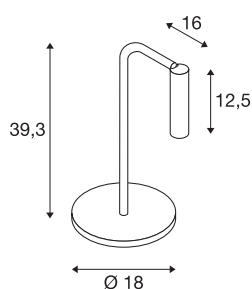

KARPO TL

lampada da tavolo LED per interni, nera, 3000K

Le lampade della serie KARPO sono disponibili nei colori bianco e nero. Dispongono di uno spot a forma cilindrica, dotato di snodo e pertanto orientabile individualmente. È possibile orientare e ruotare la lampada al fine di illuminare lo spazio in modo ottimale. I Premium LED integrati sono caratterizzati da un'elevata efficienza energetica. Inoltre, la lampada è dotata di un elevato indice di resa cromatica, di 90. Le lampade possono essere collegate direttamente alla rete elettrica da 230V.

DATI TECNICI

Articolo	1001461
Codice IP	IP 20
Montaggio	Mobile
Dimmerabile	Sì
Tecnologia del dimmering	Interruttore dimmerabile
Tensione nominale primaria	200-240V ~50/60Hz
Corrente / tensione secondaria	500 mA
Classe isolamento	II
Wattaggio	6.2 W
Temperatura ambiente minima	-20 °C
Temperatura ambiente massima	35 °C
Livello di corrente di spunto	10 A
Temperatura del vetro (emissione di luce)	60 °C
Effetto stroboscopico (SVM)	0
Lumen	360 lm
Temperatura colore	3000 Kelvin
Angolo di emissione	40 °
Colore	nero
CRI	90
Dati LXXBXX	L70B50
Durata	30000 h
Emissione	diretto

Sorgente Luminosa

916523	
--------	---

Risk Group	1
Larghezza	18 cm
Altezza	39.3 cm
Profondità	16 cm
Peso netto	1.427 kg
Peso lordo	2.364 kg
BIG WHITE pagina	452