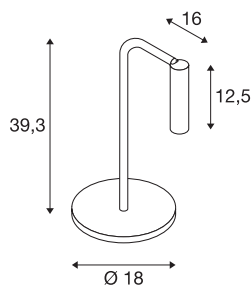

KARPO TL

LED innendørs bordlampe, sort, 3000K

Armaturserien KARPO finnes i hvit og sort. Den har en syl-inderfarget spot som kan stilles inn individuelt via et ledd. Sving- og dreieområdet gjør det mulig å belyse rommet på optimal måte. De integrerte Premium LED-ene gir høy energieffektivitet. I tillegg kan armaturet skilte med en høy fargegjengivelsesindeks på 90. armaturene kan kobles direkte til 230 V nettspenning.

TEKNISKE DATA

Art.nr.	1001461
EL nummer	3223987
IP-kode	IP 20
Montering	Mobil
Kan dimmes	Ja
Dimmeteknologi	Bryter kan dimmes
Primær merkespenning	200-240V ~50/60Hz
Sekundær strøm / spenning	500 mA
Kapslingsgrad	II
Systemeffekt	6.2 W
Minimal omgivelsestemperatur	-20 °C
Maksimal omgivelsestemperatur	35 °C
Høy innkoblingsstrøm	10 A
Temperatur ved glasset (lysutslipp)	60 °C
Strobeeffekt (SVM)	0
Lysytelse	360 lm
Lysfargetemperatur	3000 Kelvin
Spredningsvinkel	40 °
Farge	svart
CRI	90
LXXBXX-data	L70B50
Levetid	30000 h

Lyskilde

916523	
--------	---

Lysåpning	direkte
Risikogruppe	1
Bredde	18 cm
Høyde	39.3 cm
Dybde	16 cm
Nettvekt	1.427 kg
Bruttovekt	2.364 kg
BIG WHITE side	452