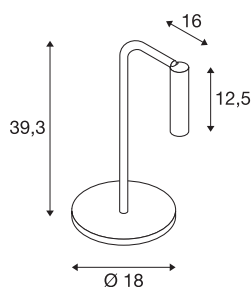

## KARPO TL

led indoor tafellamp, zwart, 3000K

De lampenserie KARPO is in de kleuren wit en zwart verkrijgbaar. De serie beschikt over een cilindervormige spot die via een scharnier naar wens kan worden gericht. Het kantel- en draaibereik maken het mogelijk de ruimte optimaal te verlichten. De geïntegreerde premium leds zorgen voor een hoge energie-efficiëntie. Daarnaast beschikt het armatuur over een hoge kleurweergave-index van 90. De lampen kunnen direct op 230 V netspanning worden aangesloten.

## TECHNISCHE SPECIFICATIES

Art.nr.	1001461
IP-code	IP 20
Montage	Mobiel
Dimbaar	Ja
Dimtechniek	Dimbare schakelaar
Primaire nominale spanning	200-240V ~50/60Hz
Secundaire stroom / spanning	500 mA
Veiligheidsklasse	II
Wattage	6.2 W
minimale omgevingstemperatuur	-20 °C
maximale omgevingstemperatuur	35 °C
Niveau van inschakelstroom	10 A
Temperatuur bij glas (lichtemissie)	60 °C
Stroboscopisch effect (SVM)	0
Lumen	360 lm
Lichtkleurtemperatuur	3000 Kelvin
Stralingshoek	40 °
Kleur	zwart
CRI	90
LXXBXX gegevens	L70B50
Levensduur	30000 h
Lichtval	direct

## Lichtbron

916523	
--------	---

<b>Risk Group</b>	1
<b>Breedte</b>	18 cm
<b>Hoogte</b>	39.3 cm
<b>Diepte</b>	16 cm
<b>Nettogewicht</b>	1.427 kg
<b>Brutogewicht</b>	2.364 kg
<b>BIG WHITE pagina</b>	452