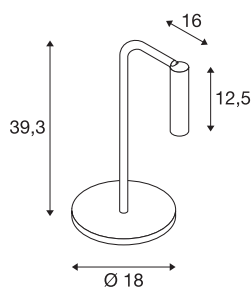

KARPO TL

светодиодный комнатный настольный светильник, черный, 3000 K

Светильники серии KARPO доступны в белом и черном цветах. Имеется точечный светильник цилиндрической формы, который можно индивидуально регулировать благодаря шарнирному соединению. Углы наклона и поворота позволяют обеспечить оптимальное освещение помещения. Встроенные светодиоды Premium гарантируют высокую энергоэффективность. Кроме того, светильник имеет высокий индекс цветопередачи, равный 90. Светильники можно напрямую подключать к сети напряжением 230 В.

Технические характеристики

Тов. №	1001461
IP Code	IP 20
Сборка	Мобильный
С регулировкой яркости	Да
Технология регулирования яркости	Выключатель с регулировкой яркости
Номинальное первичное напряжение	200-240V ~50/60Hz
Вторичный ток / напряжение	500 mA
Класс защиты	II
Мощность	6.2 W
Минимальная температура окружающей среды	-20 °C
Максимальная температура окружающей среды	35 °C
Уровень пускового тока	10 A
Температура на стекле (излучение света)	60 °C
Стробоскопический эффект (SVM)	0
Световой поток	360 lm
Цветовая температура	3000 Kelvin
Половинный угол	40 °
Цвет	черный
CRI	90
LXXVXX Данные	L70B50

Источник света

916523	
--------	---

Срок службы	30000 h
Световое отверстие	прямой
Risk Group	1
Ширина	18 cm
Высота	39.3 cm
Глубина	16 cm
Вес нетто	1.427 kg
вес брутто	2.364 kg
BIG WHITE Seite	452